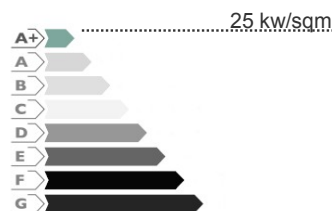

Энергетический класс: A+ - 25 kw/m²a

Основные характеристики и информация

Состояние недвижимости **Новая**
Состояние **Люкс**
Этаж **Второй этаж**
№ этажей **3**
Тип кухни **Американский кухонный угол**