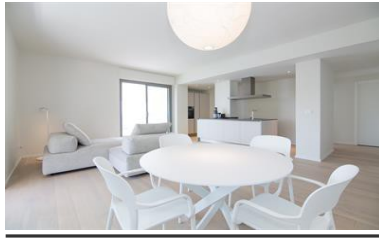

immobiliaremantellassi.com

MANTELLASSI IMMOBILIARE

Real Premium Estate

P.ta D. Grollero 49 | 17021 Alassio | Italy | tel. +39 0182 600164 fax +39 0182 600166 IV. Filii Viziano 13 | 17031 | Albenga | Italy | tel. +39 0182 1901601 fax +39 0182 1901505

www.immobiliaremantellassi.com | info@immobiliaremantellassi.com