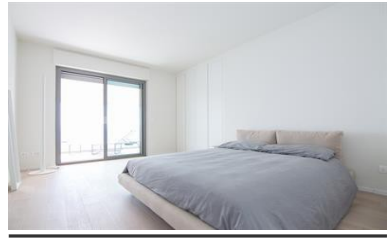

immobiliaremantellassi.com

MANTELLASSI IMMOBILIARE

Real Premium Estate

P.ta D. Grollero 49 | 17021 Alassio | Italy | tel. +39 0182 600164 fax +39 0182 600166 IV. Filii Viziano 13 | 17031 | Albenga | Italy | tel. +39 0182 1901601 fax +39 0182 1901505

www.immobiliaremantellassi.com | info@immobiliaremantellassi.com